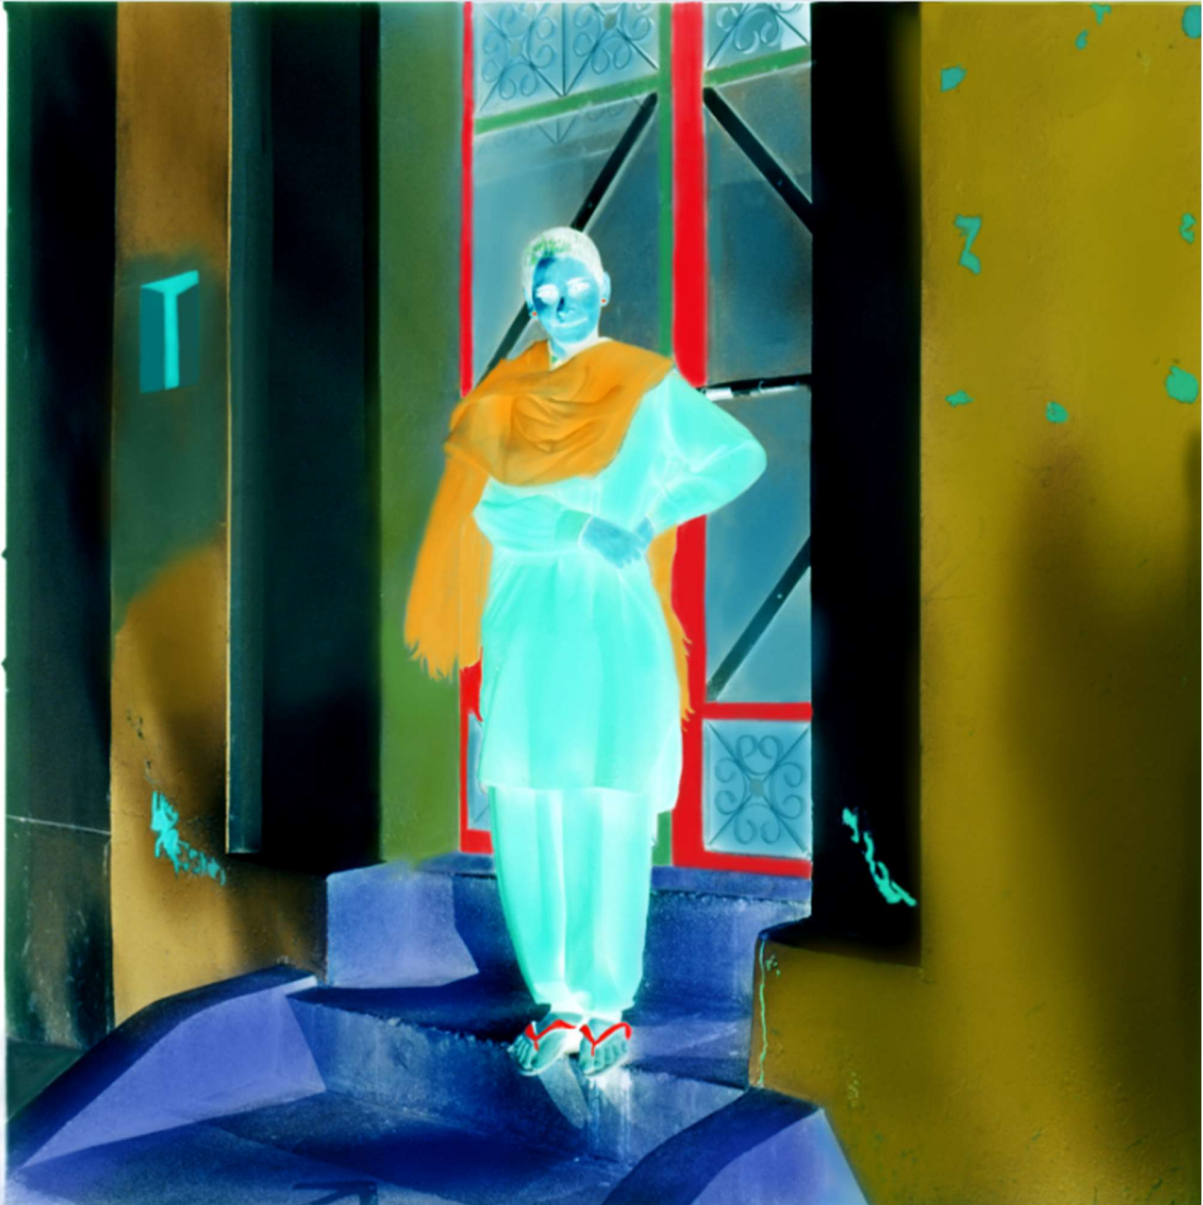

Galerie du Passage
20-26 Galerie Véro-Dodat 75001 Paris
Tel : +33 42 36 01 13 – mail@galeriedupassage.com

❖ **Ann GARDE**

« **Shiva Blues II** »

Tirage Velvet sur aluminium
2020

H. 40 X 40 cm

« **Base sous-marine III** »

Velvet print on aluminium
2020

H 15 3/4 in. X 15 3/4 inches.